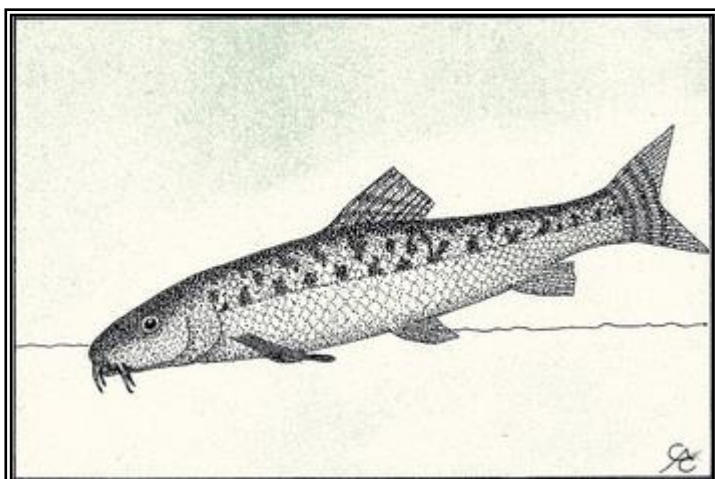

PEIXOS D'AIGÜES CONTINENTALS

Relació d'espècies de peixos d'aigua dolça detectats a les aigües continentals de la vall del Ridaura:

Espècies autòctones

Anguila	<i>Anguilla anguilla</i>
Barb de muntanya	<i>Barbus meridionalis</i>
Bagra	<i>Squalius laietanus</i>
Tenca	<i>Tinca tinca</i>

Fartet (†)   *Aphanius iberus* (introduït sense èxit a la basa del Dofi)

Espècies al·lòctones

Truita irisada	<i>Oncorhynchus mykiss</i>
Carpa	<i>Cyprinus carpio</i>
Carpí daurat	<i>Carassius auratus</i>
Peix gat	<i>Ameiurus melas</i>
Peix sol o mirallet	<i>Lepomis gibbosus</i>
Gambúsia	<i>Gambusia holbrooki</i>
Perca americana	<i>Micropterus salmoides</i>

Als citats a l'obra de Pou, Calero i Zamora (2007)*, s'ha afegit algunes espècies detectades per membres del Grup de Natura Sterna (RMT, JBL, JRG, CAC) i identificades per Josep Ma Bas Lay.

Barb de muntanya
Barbus meridionalis
(CAC).

* Pou, Q., Clavero, M., Zamora, L. 2007. Els peixos de les Gavarres i entorns. Biblioteca Lluís Esteva. Consorci de les Gavarres. Monells.
<http://www.gavarres.cat/documents/noticia/noticia169.pdf>